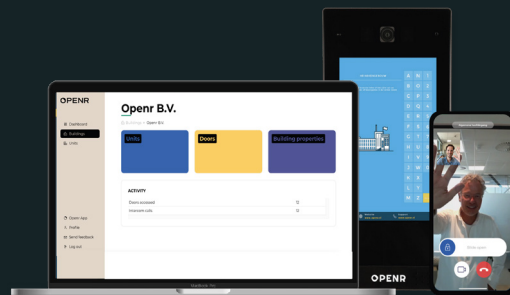

Met de deuropener van Openr kunnen algemene hoofd-, verdieping,- en tussendeuren gekoppeld worden. Door deze deuropener(s) kunnen deuren worden aangestuurd door middel van de Openr app op de mobiele telefoon.

Openr heeft op gebied van toegang, t.b.v. de appartementen/woningen, lopende samenwerkingen met gespecialiseerde bedrijven als; Loqed, SaltoKS en CESnederland. Deze partijen leveren de beste hang,- en sluitwerk oplossingen aan. Openr werkt met deze partijen samen waardoor het mogelijk is om deze sloten te koppelen aan het online dashboard en deze vervolgens aan te sturen met de Openr app.

MyPup Bezorger

De MyPUP bezorger kan in het online dashboard toegevoegd worden waardoor de bezorger zichzelf toegang kan verschaffen tot de algemene ruimte en vervolgens de levering kan afronden. Er hoeft dan geen fysieke sleutel of tag meer uitgegeven of beheerd te worden vanuit de VVE of door MyPUP.

MyPUP kan de leveringen van de post volledig duurzaam, veilig en op vaste momenten voorzien in een reeds aanwezige pakketkasten of in een speciale, op maat, MyPUP pakketkast.

Meer weten?

info@my-pup.com | <https://my-pup.com/nl/>
sales@openr.nl | get.openr.nl